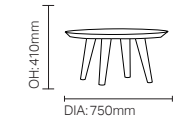

EVOKE

TAEV01