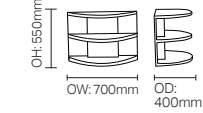

HALF MOON

LCHM01