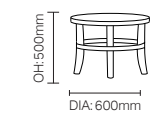

DCZE01

SH: 500mm

**COFFEE tables**

**DURHAM**

TADU01

TADU02

TADU03

TADU04