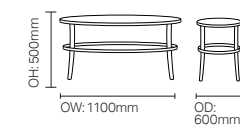

DCZE01

SH: 500mm

**COFFEE tables**

**DURHAM**

TADU01

TADU02

TADU03

TADU04