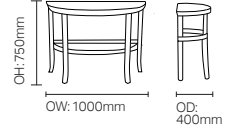

DCZE01

SH: 500mm

**COFFEE tables**

**DURHAM**

TADU01

TADU02

TADU03

TADU04