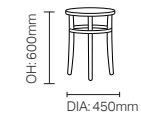

DCZE01

SH: 500mm

**COFFEE tables**

**DURHAM**

TADU01

TADU02

TADU03

TADU04